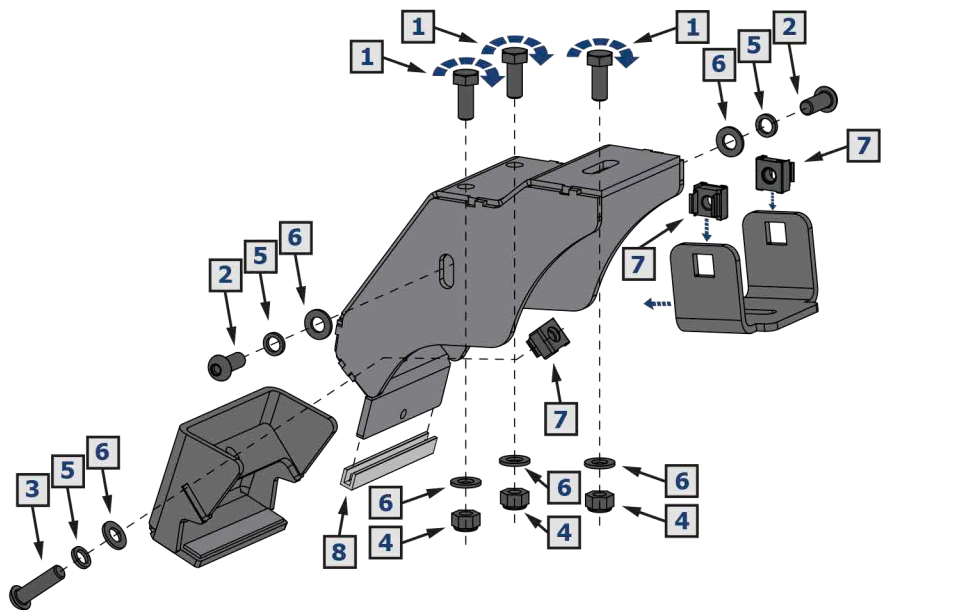

## GUTTER MOUNTS

for Jeep Wrangler JL 4 door  
(2017- )

2M.2701.K

- |          |          |          |          |          |          |          |          |
|----------|----------|----------|----------|----------|----------|----------|----------|
| <b>1</b> | <b>2</b> | <b>3</b> | <b>4</b> | <b>5</b> | <b>6</b> | <b>7</b> | <b>8</b> |
| M8x20    | M8x20    | M8x30    | M8       | ø8       | ø8       | M8       |          |
| x18      | x12      | x6       | x18      | x18      | x36      | x18      | x6       |