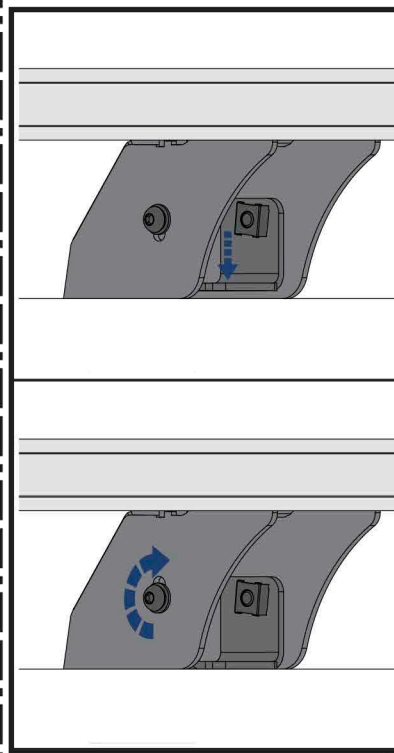

## GUTTER MOUNTS

for Jeep Wrangler JL 4 door  
(2017- )

2M.2701.K

- |          |          |          |          |          |          |          |          |
|----------|----------|----------|----------|----------|----------|----------|----------|
| <b>1</b> | <b>2</b> | <b>3</b> | <b>4</b> | <b>5</b> | <b>6</b> | <b>7</b> | <b>8</b> |
| M8x20    | M8x20    | M8x30    | M8       | ø8       | ø8       | M8       |          |
| x18      | x12      | x6       | x18      | x18      | x36      | x18      | x6       |