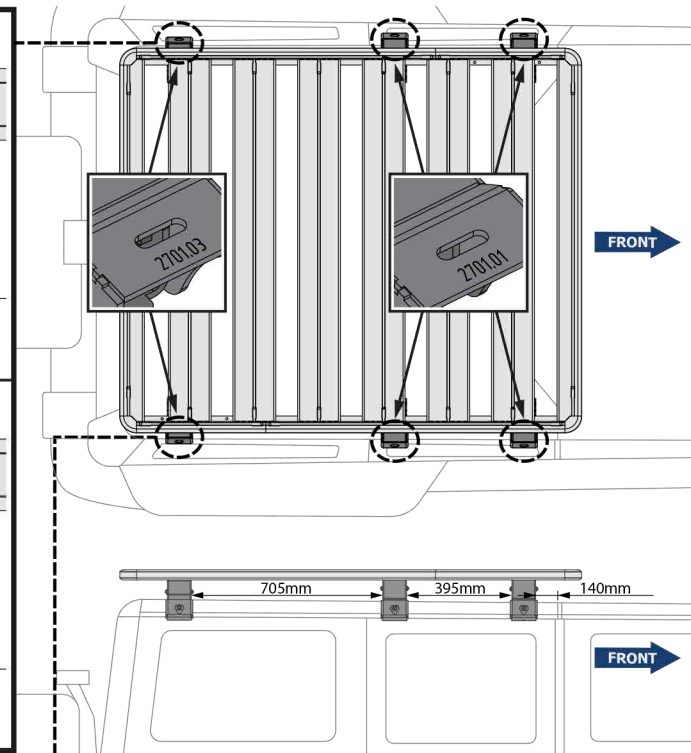

## GUTTER MOUNTS

for Jeep Wrangler JL 4 door  
(2017- )

2M.2701.K

- |          |          |          |          |          |          |          |          |
|----------|----------|----------|----------|----------|----------|----------|----------|
| <b>1</b> | <b>2</b> | <b>3</b> | <b>4</b> | <b>5</b> | <b>6</b> | <b>7</b> | <b>8</b> |
| M8x20    | M8x20    | M8x30    | M8       | ø8       | ø8       | M8       |          |
| x18      | x12      | x6       | x18      | x18      | x36      | x18      | x6       |