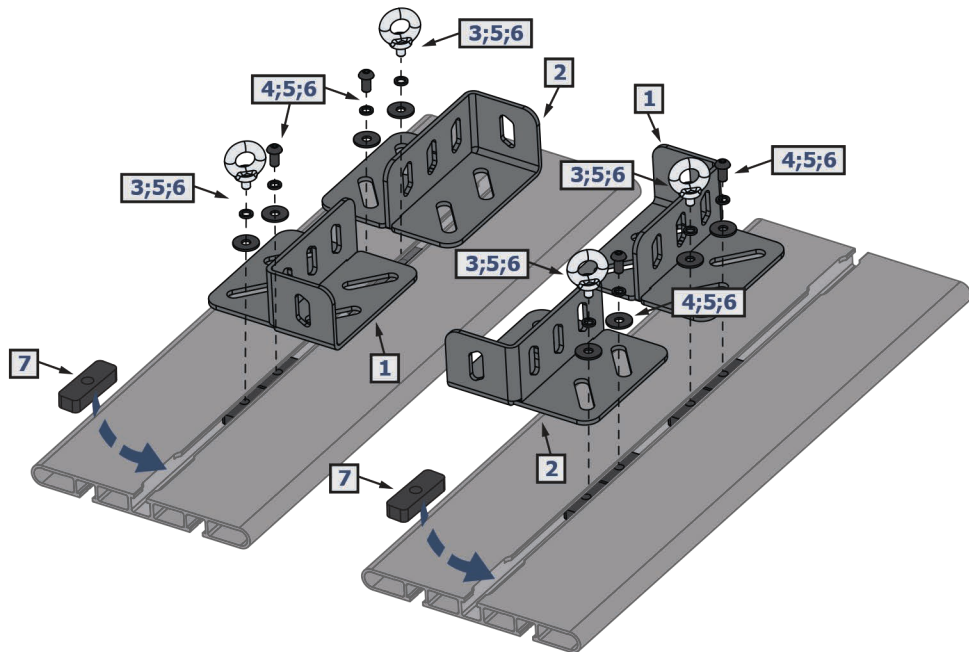

UNIVERSAL RACK CARGO HOLDERS
FOR RIVAL MODULAR RACK
2MD.0003.1

- | | | | | | | |
|----------|----------|----------|----------|----------|----------|----------|
| 1 | 2 | 3 | 4 | 5 | 6 | 7 |
| | | | | | | |
| x2 | x2 | x4 | M8x20 x4 | x8 | ø8 x8 | x8 |