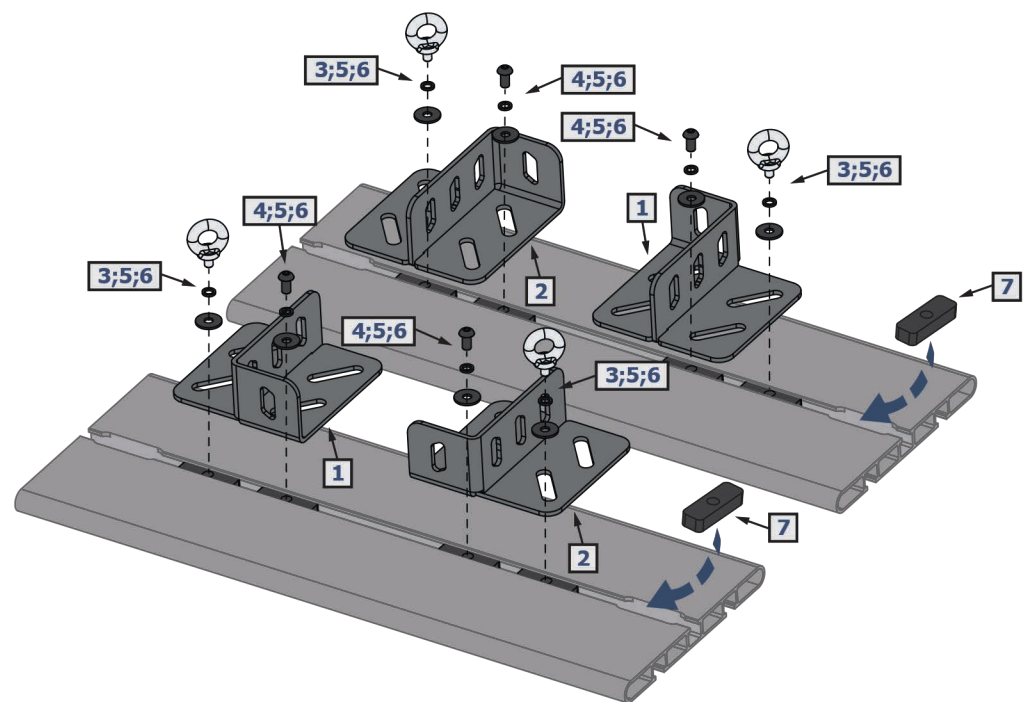

UNIVERSAL RACK CARGO HOLDERS
FOR RIVAL MODULAR RACK
2MD.0003.1

- | | | | | | | |
|----------|----------|----------|----------|----------|----------|----------|
| 1 | 2 | 3 | 4 | 5 | 6 | 7 |
| | | | | | | |
| x2 | x2 | x4 | M8x20 x4 | x8 | ø8 x8 | x8 |