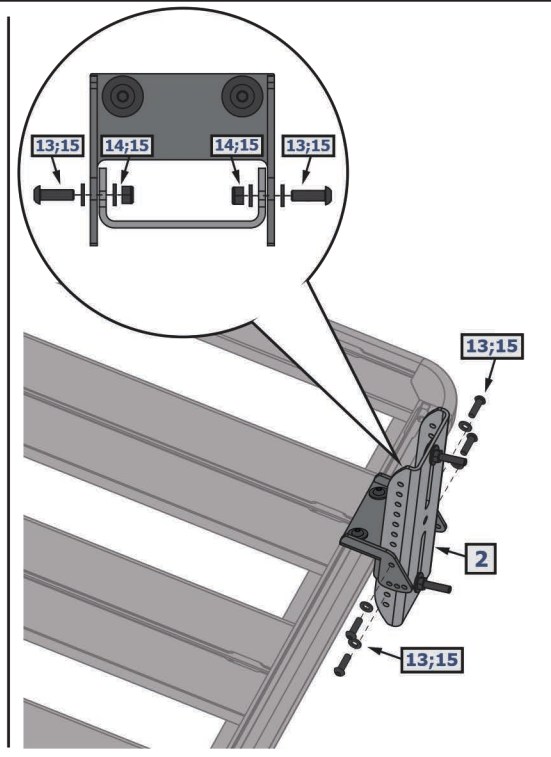

**ADJUSTABLE MAXTRAX MOUNTING BRACKET  
FOR RIVAL MODULAR RACK  
2MD.0011.1**

<b>1</b>  x2	<b>2</b>  x2	<b>3</b>  x4	<b>4</b>  M8x20 x4	<b>5</b>  ø8 x4	<b>6</b>  ø8 x4	<b>7</b>  x4
<b>8</b>  M10x60 x4	<b>9</b>  M10x100 x4	<b>10</b>  ø10 x12	<b>11</b>  M10 x4	<b>12</b>  ø10 x4	<b>13</b>  M6x20 x8	<b>14</b>  M6 x8
<b>15</b>  ø6 x16						