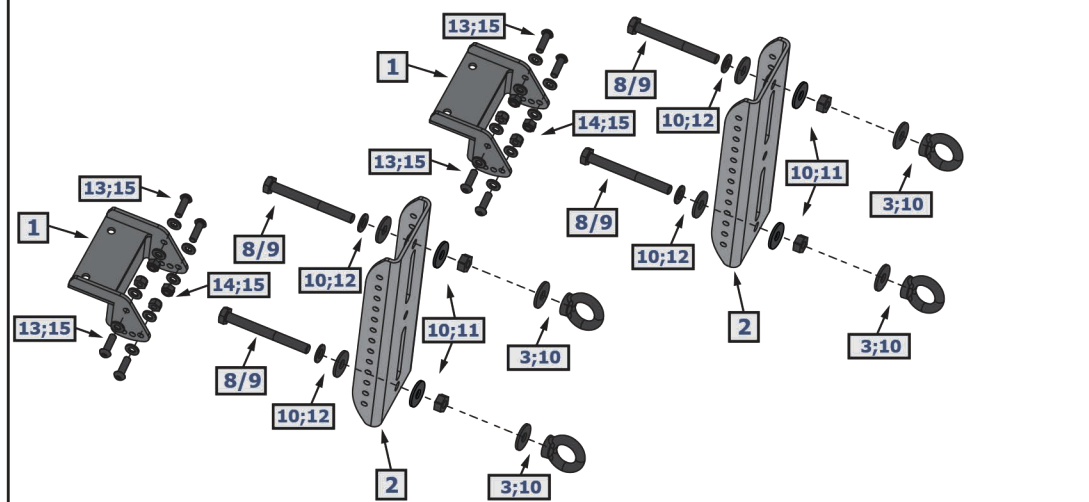

**ADJUSTABLE MAXTRAX MOUNTING BRACKET  
FOR RIVAL MODULAR RACK  
2MD.0011.1**

<b>1</b>  x2	<b>2</b>  x2	<b>3</b>  x4	<b>4</b>  M8x20 x4	<b>5</b>  ø8 x4	<b>6</b>  ø8 x4	<b>7</b>  x4
<b>8</b>  M10x60 x4	<b>9</b>  M10x100 x4	<b>10</b>  ø10 x12	<b>11</b>  M10 x4	<b>12</b>  ø10 x4	<b>13</b>  M6x20 x8	<b>14</b>  M6 x8
<b>15</b>  ø6 x16						