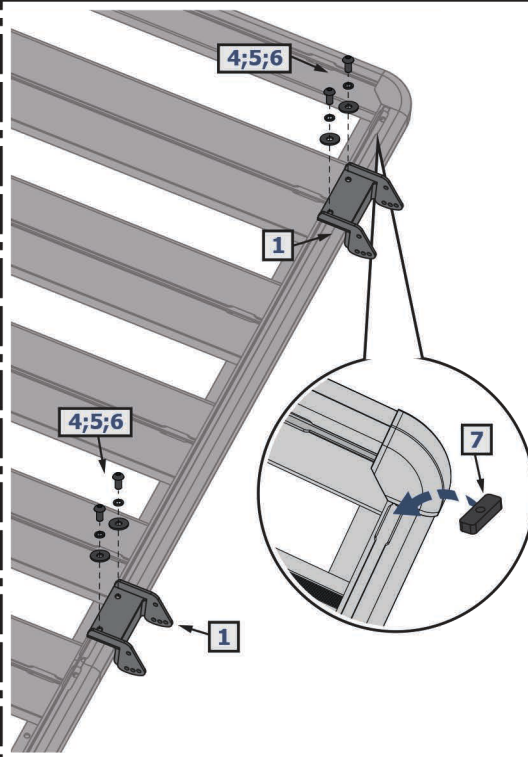

**ADJUSTABLE MAXTRAX MOUNTING BRACKET  
FOR RIVAL MODULAR RACK  
2MD.0011.1**

<b>1</b>  x2	<b>2</b>  x2	<b>3</b>  x4	<b>4</b>  M8x20 x4	<b>5</b>  ø8 x4	<b>6</b>  ø8 x4	<b>7</b>  x4
<b>8</b>  M10x60 x4	<b>9</b>  M10x100 x4	<b>10</b>  ø10 x12	<b>11</b>  M10 x4	<b>12</b>  ø10 x4	<b>13</b>  M6x20 x8	<b>14</b>  M6 x8
<b>15</b>  ø6 x16						