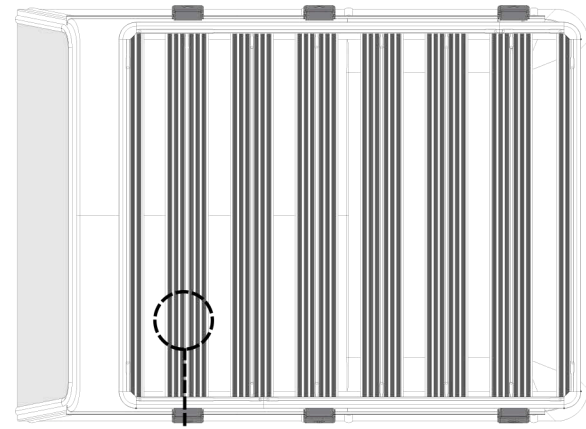

**SPARE WHEEL MOUNTING KIT  
FOR RIVAL MODULAR RACK  
2MD.0015.1**

|          |          |          |           |           |            |
|----------|----------|----------|-----------|-----------|------------|
| <b>1</b> | <b>2</b> | <b>3</b> | <b>4</b>  | <b>5</b>  | <b>6</b>   |
|          |          |          |           |           |            |
| x2       | x2       | x1       | M8x20 x4  | ∅8 x4     | ∅8 x4      |
| <b>7</b> | <b>8</b> | <b>9</b> | <b>10</b> | <b>11</b> | <b>12</b>  |
|          |          |          |           |           |            |
| x4       | ∅12 x2   | ∅12 x1   | M12 x1    | x1        | M12x200 x1 |