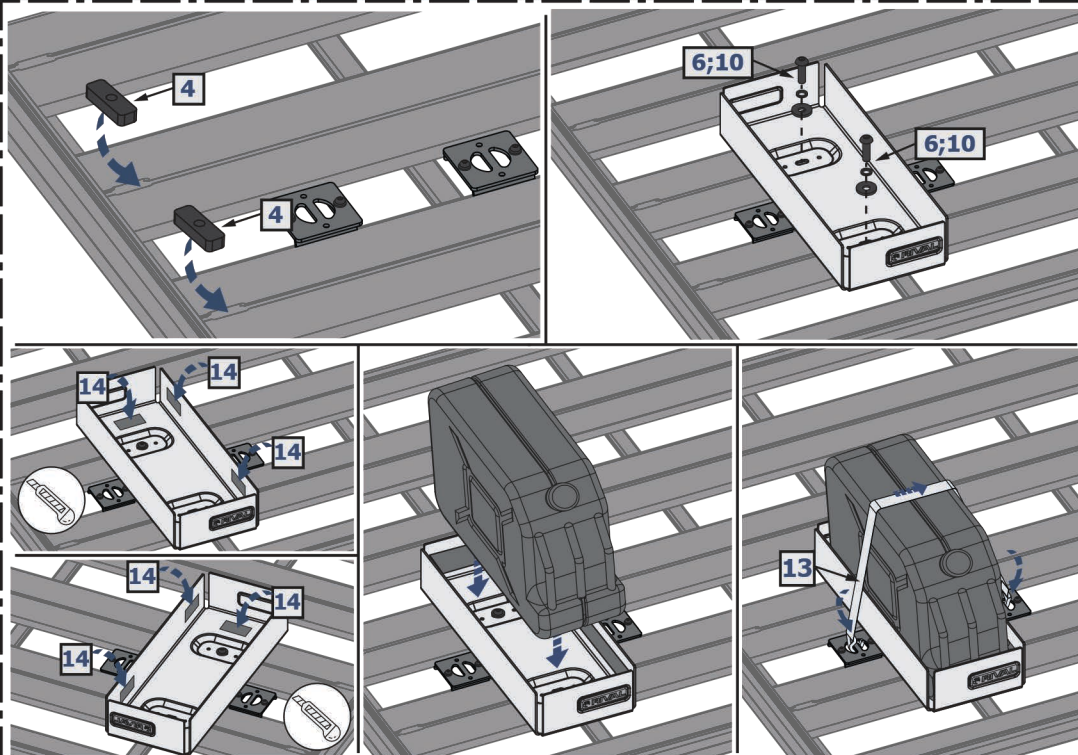

FOR RIVAL MODULAR RACK  
2MD.0017.1

|                       |                       |                        |                        |                          |                          |                          |
|-----------------------|-----------------------|------------------------|------------------------|--------------------------|--------------------------|--------------------------|
| <b>1</b><br><br>x1    | <b>2</b><br><br>x2    | <b>3</b><br><br>x2     | <b>4</b><br><br>x2     | <b>5</b><br><br>M8x20 x4 | <b>6</b><br><br>M8x20 x2 | <b>7</b><br><br>M6x20 x4 |
| <b>8</b><br><br>ø6 x8 | <b>9</b><br><br>ø8 x4 | <b>10</b><br><br>ø8 x2 | <b>11</b><br><br>M6 x4 | <b>12</b><br><br>M8 x4   | <b>13</b><br><br>x1      | <b>14</b><br><br>x4      |