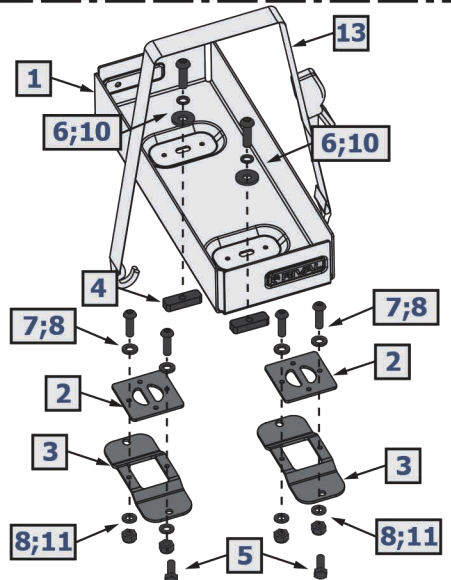

FOR RIVAL MODULAR RACK  
2MD.0017.1

|                       |                       |                        |                        |                          |                          |                          |
|-----------------------|-----------------------|------------------------|------------------------|--------------------------|--------------------------|--------------------------|
| <b>1</b><br><br>x1    | <b>2</b><br><br>x2    | <b>3</b><br><br>x2     | <b>4</b><br><br>x2     | <b>5</b><br><br>M8x20 x4 | <b>6</b><br><br>M8x20 x2 | <b>7</b><br><br>M6x20 x4 |
| <b>8</b><br><br>ø6 x8 | <b>9</b><br><br>ø8 x4 | <b>10</b><br><br>ø8 x2 | <b>11</b><br><br>M6 x4 | <b>12</b><br><br>M8 x4   | <b>13</b><br><br>x1      | <b>14</b><br><br>x4      |