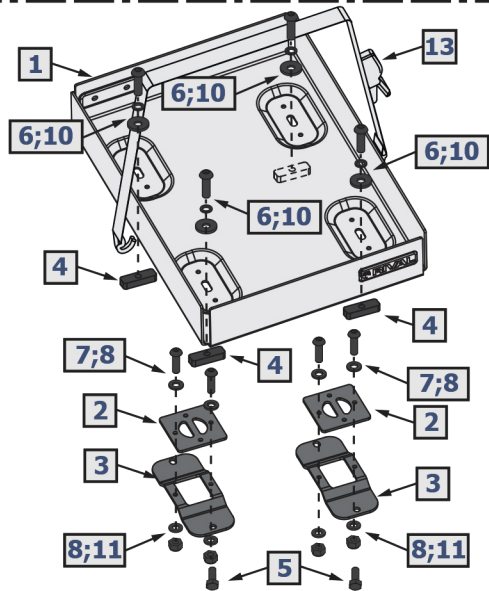

FOR RIVAL MODULAR RACK  
2MD.0018.1

<b>1</b>  x1	<b>2</b>  x2	<b>3</b>  x2	<b>4</b>  x4	<b>5</b>  M8x20 x4	<b>6</b>  M8x20 x4	<b>7</b>  M6x20 x4
<b>8</b>  ø6 x8	<b>9</b>  ø8 x4	<b>10</b>  ø8 x4	<b>11</b>  M6 x4	<b>12</b>  M8 x4	<b>13</b>  x1	<b>14</b>  x1